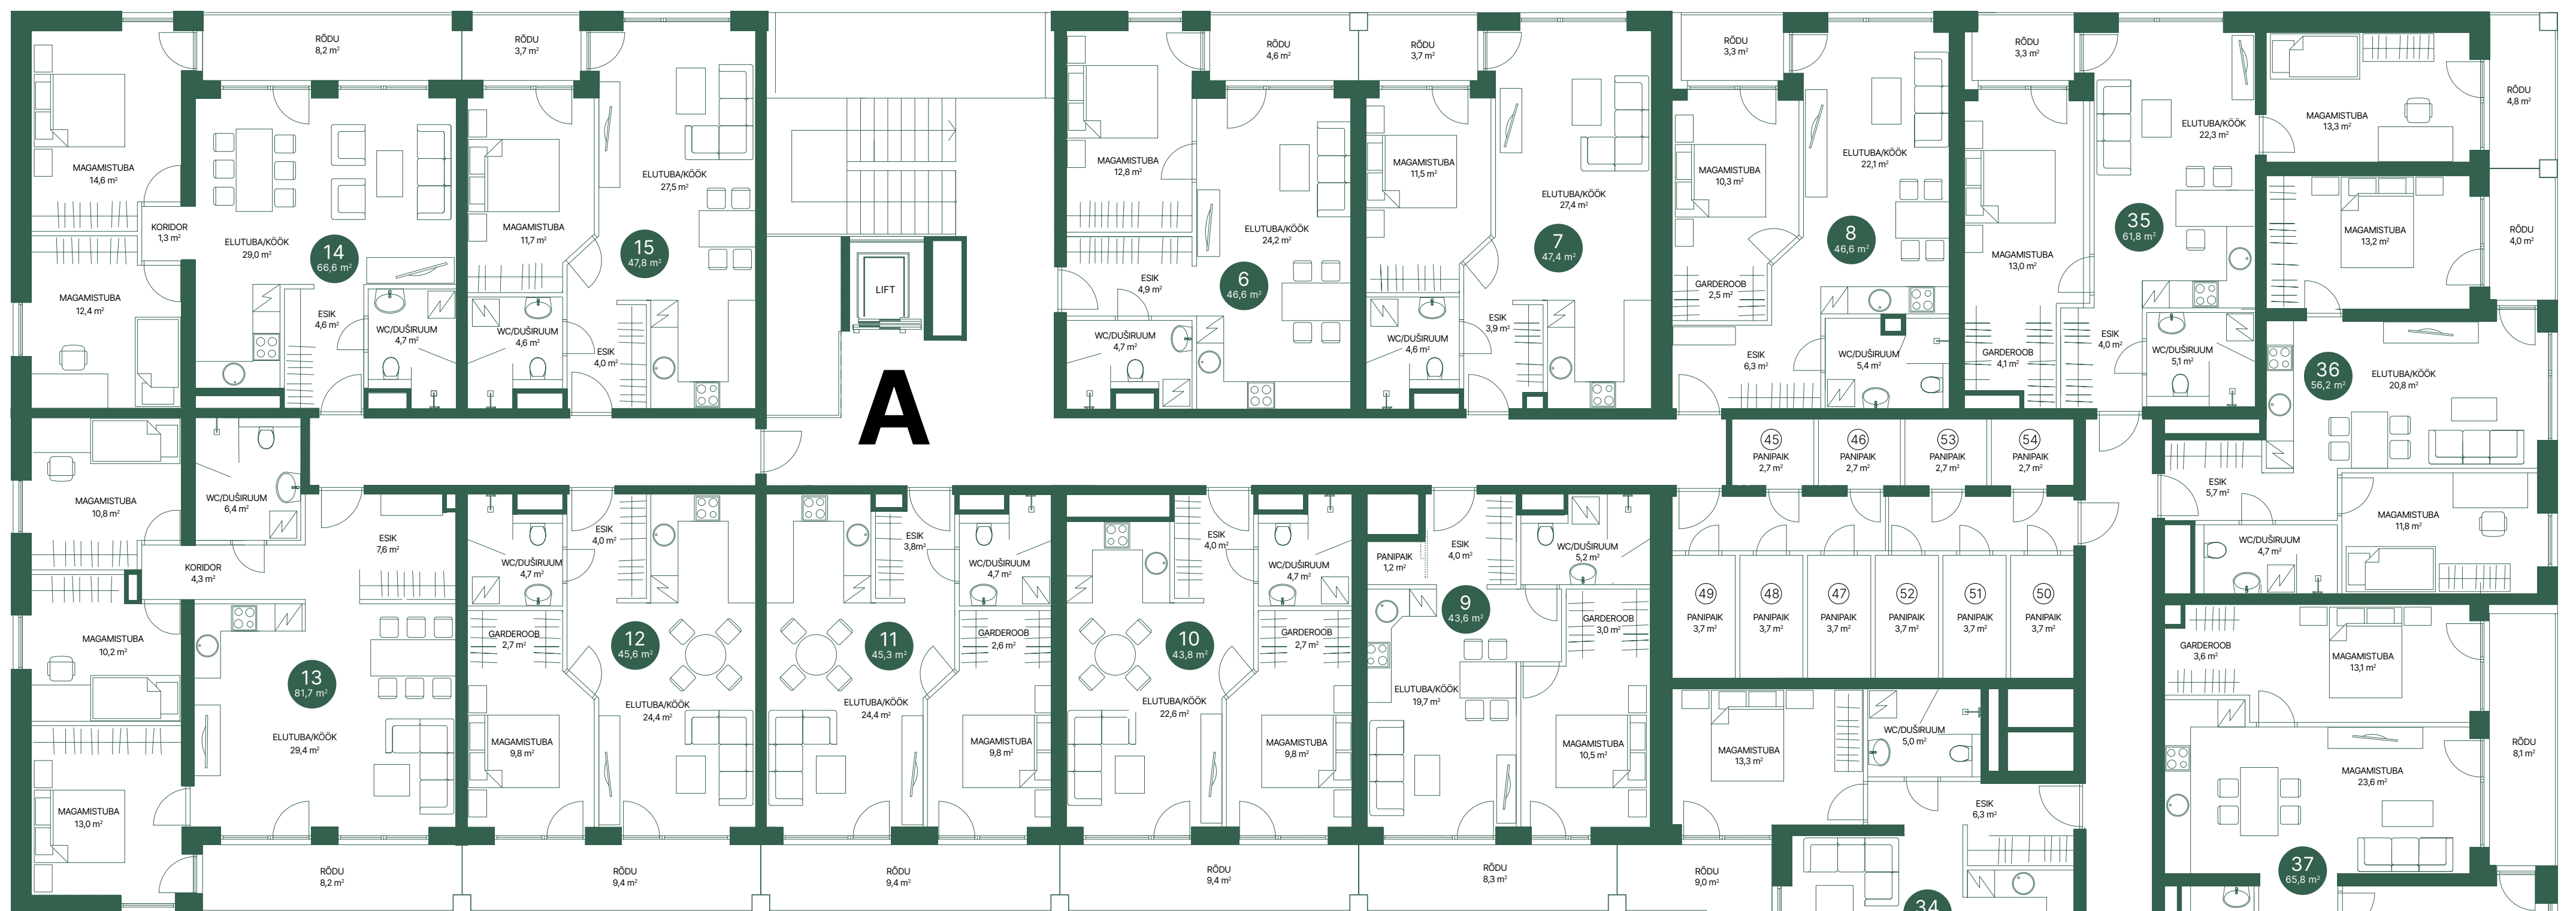

Metsa 20, Pärnu
Elu tänapäevase mugavuse keskel.
www.metsa20.ee

2. korrus

Korter	Korrus	Tube	Pindala	Rõdu	Sissepääs
6	2	2	46,6 m²	4,6 m²	A
7	2	2	47,4 m²	3,7 m²	A
8	2	2	46,6 m²	3,3 m²	A
9	2	2	43,6 m²	8,3 m²	A
10	2	2	43,8 m²	9,4 m²	A
11	2	2	45,3 m²	9,4 m²	A
12	2	2	45,6 m²	9,4 m²	A
13	2	4	81,7 m²	8,2 m²	A
14	2	3	66,6 m²	8,2 m²	A
15	2	2	47,8 m²	3,7 m²	A
29	2	2	47,3 m²	3,7 m²	B
30	2	3	65,4 m²	8,1 m²	B
31	2	4	81,0 m²	8,3 m²	B
32	2	2	45,3 m²	9,7 m²	B
33	2	1	35,1 m²	8,3 m²	B
34	2	2	50,0 m²	9,0 m²	B
35	2	3	61,8 m²	4,8 m² / 3,3 m²	B
36	2	3	56,2 m²	4,0 m²	B
37	2	3	65,8 m²	8,1 m²	B