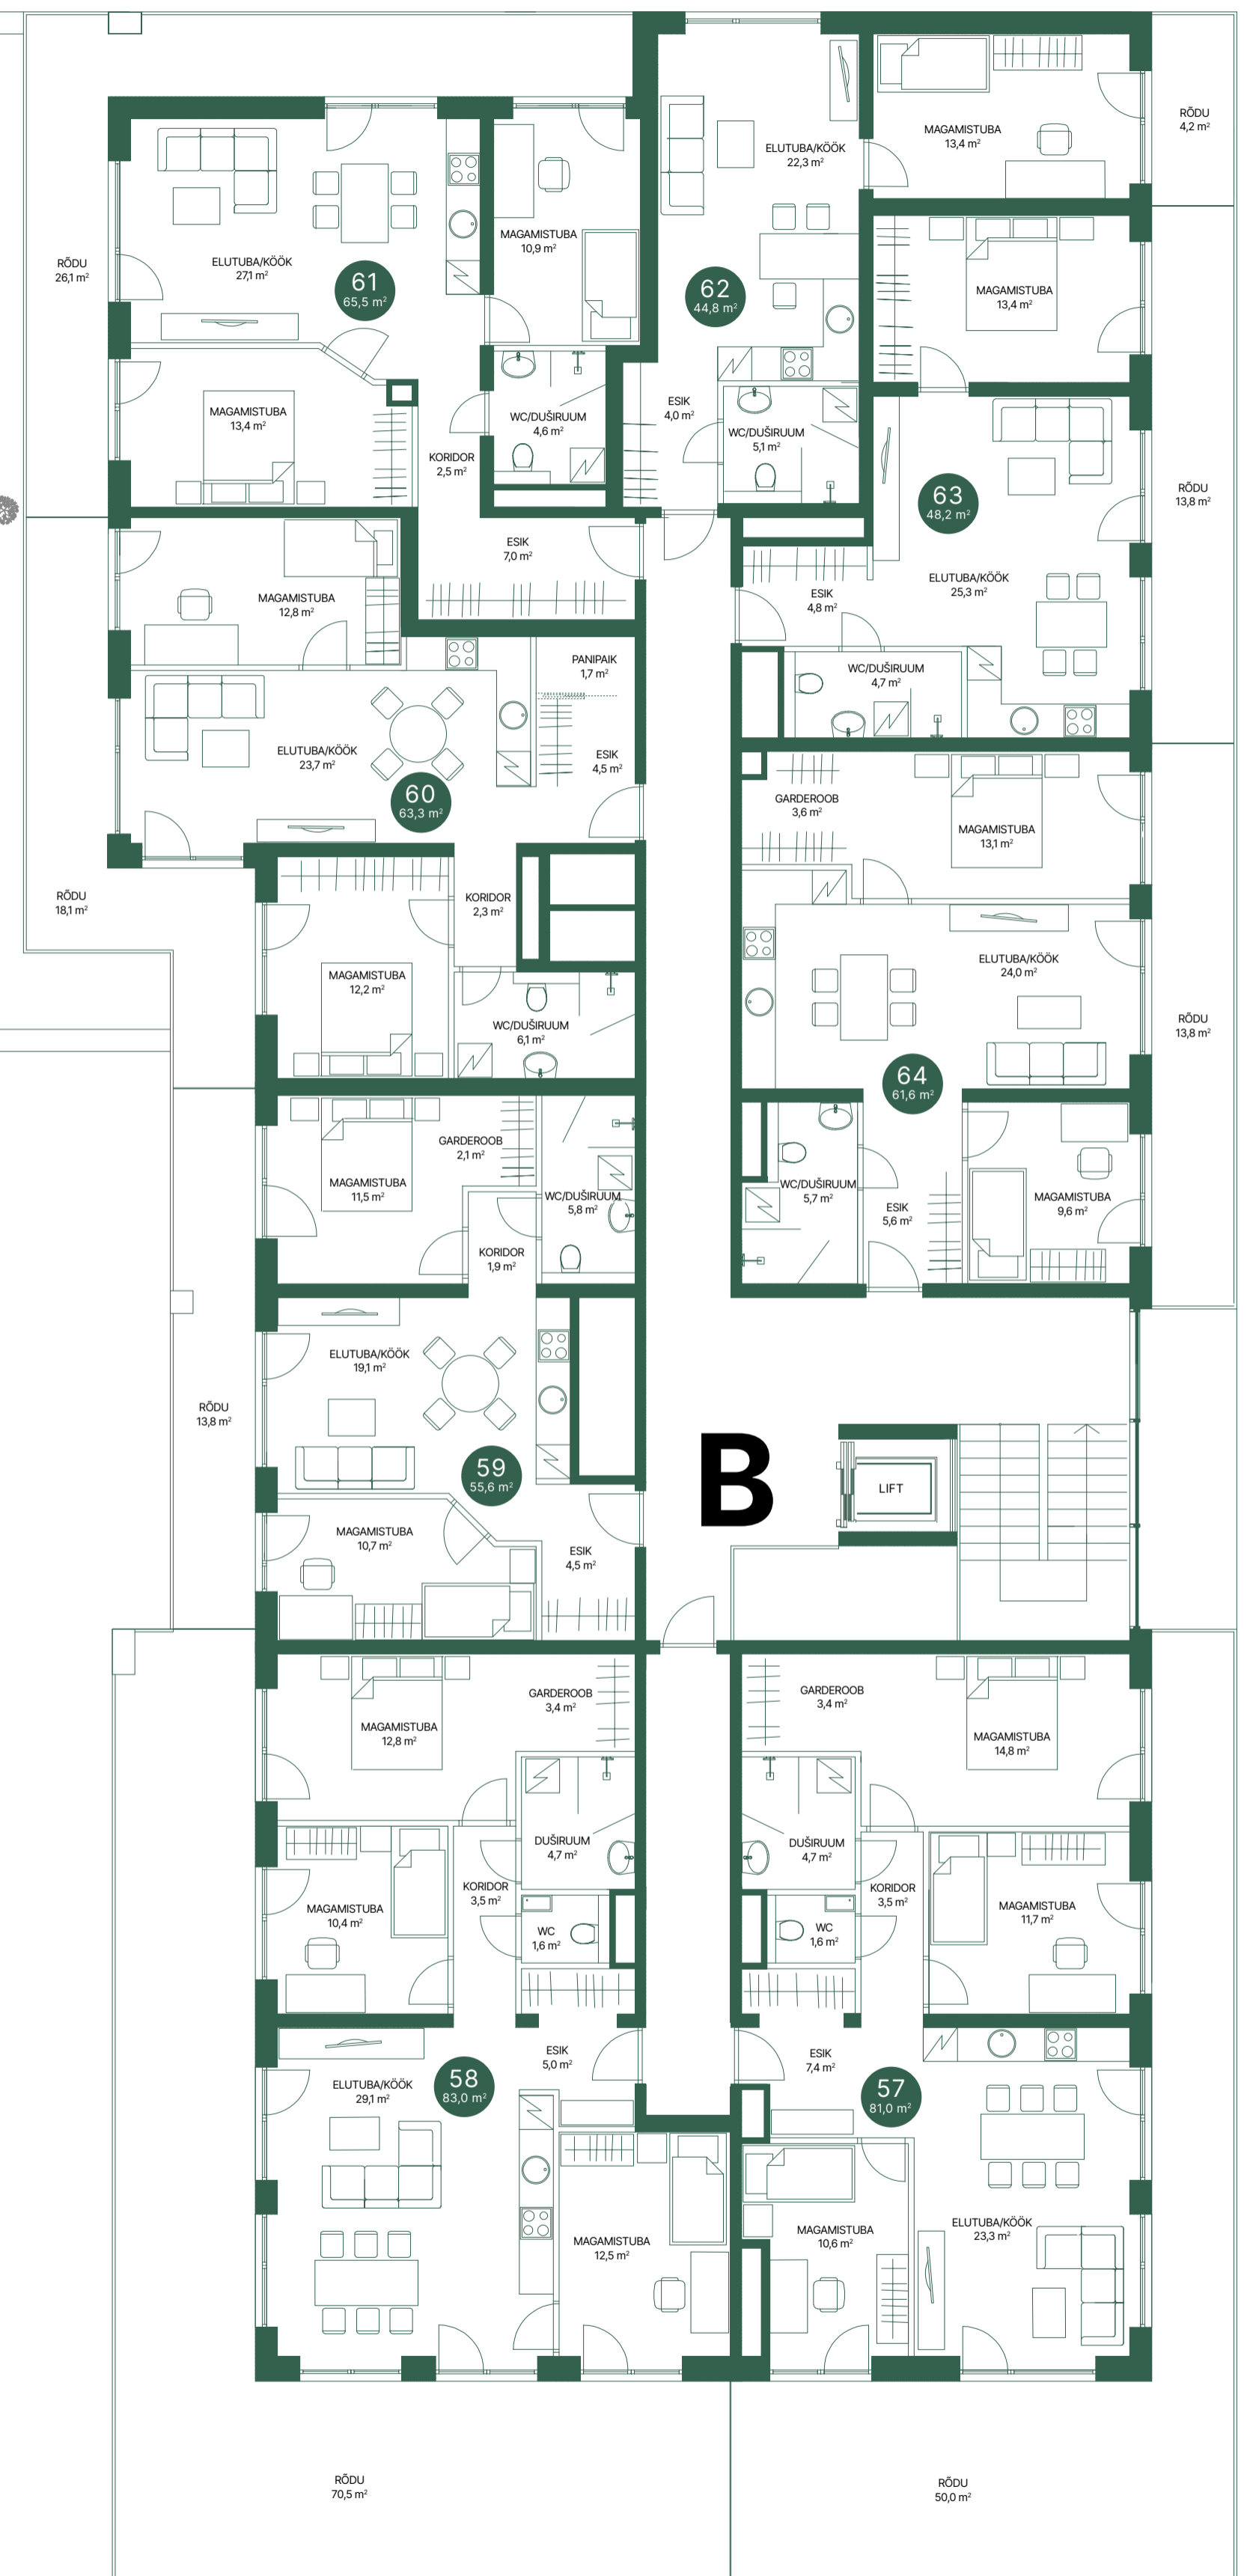

Metsa 20, Pärnu
Elu tänapäevase mugavuse keskel.
www.metsa20.ee

5. korrus

Korter	Korrus	Tube	Pindala	Rõdu	Sissepääs
57	5	4	81,0 m²	50,0 m²	B
58	5	4	83,0 m²	70,5 m²	B
59	5	3	55,6 m²	13,8 m²	B
60	5	3	63,3 m²	18,1 m²	B
61	5	3	65,5 m²	26,1 m²	B
62	5	2	44,8 m²	4,2 m²	B
63	5	2	48,2 m²	13,8 m²	B
64	5	3	61,6 m²	13,8 m²	B

Metsa tänav