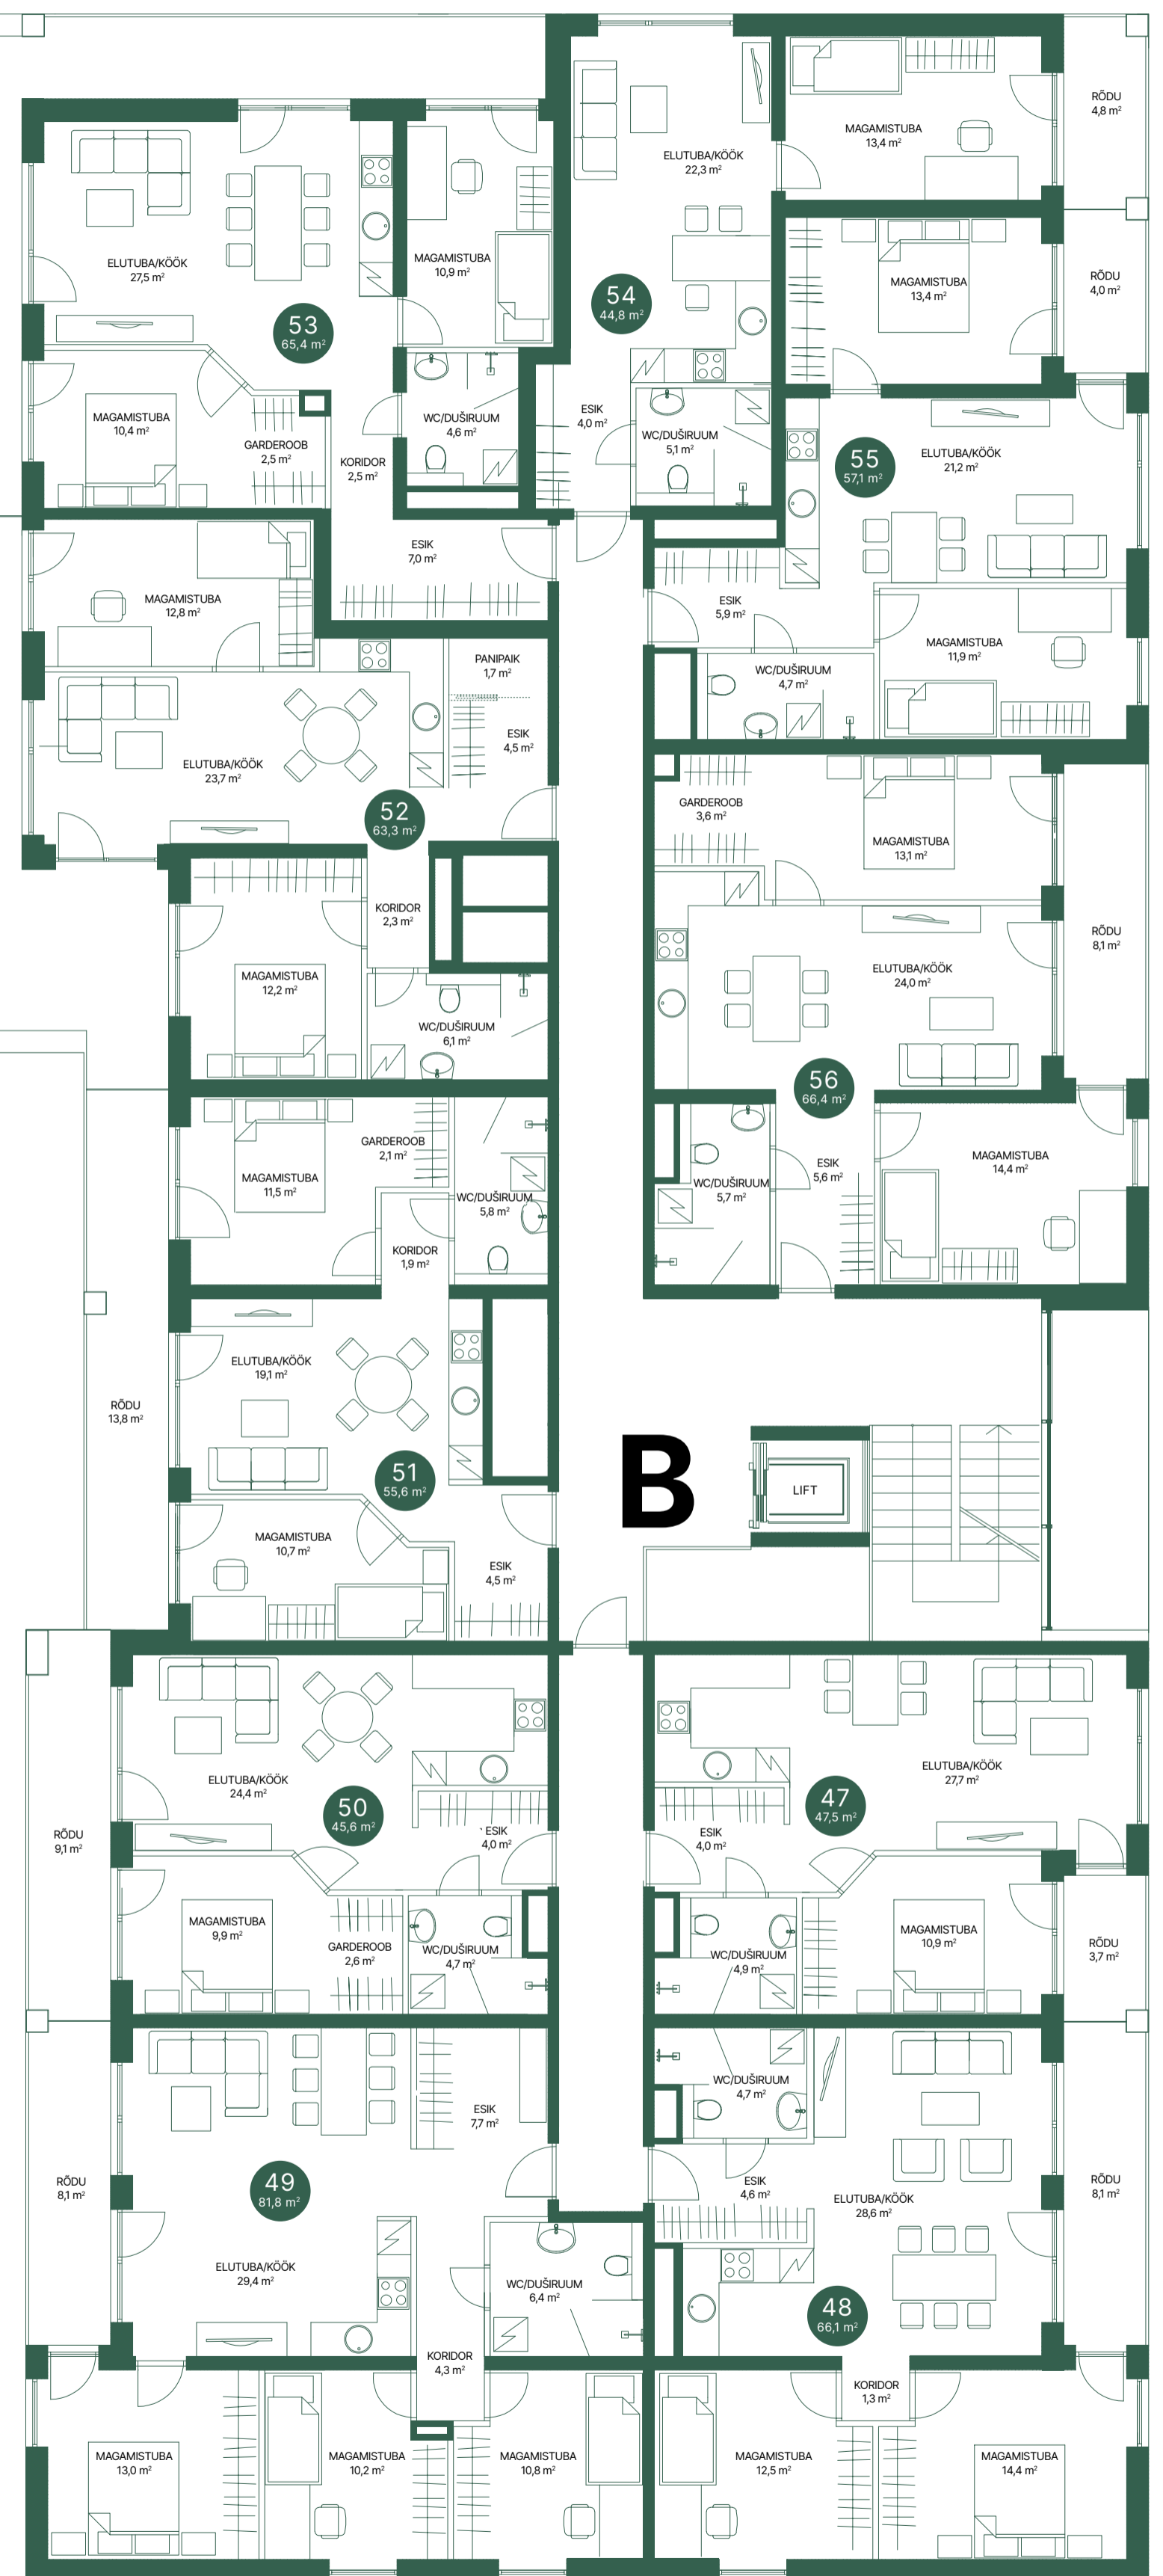

Metsa 20, Pärnu
Elu tänapäevase mugavuse keskel.
www.metsa20.ee

4. korrus

Korter	Korrus	Tube	Pindala	Rõdu	Sissepääs
47	4	2	47,5 m²	3,7 m²	B
48	4	3	66,1 m²	8,1 m²	B
49	4	4	81,8 m²	8,1 m²	B
50	4	2	45,6 m²	9,1 m²	B
51	4	3	55,6 m²	13,8 m²	B
52	4	3	63,3 m²	41,0 m²	B
53	4	3	65,4 m²	41,3 m²	B
54	4	2	44,8 m²	4,8 m²	B
55	4	3	57,1 m²	4,0 m²	B
56	4	3	66,4 m²	8,1 m²	B

Metsa tänav