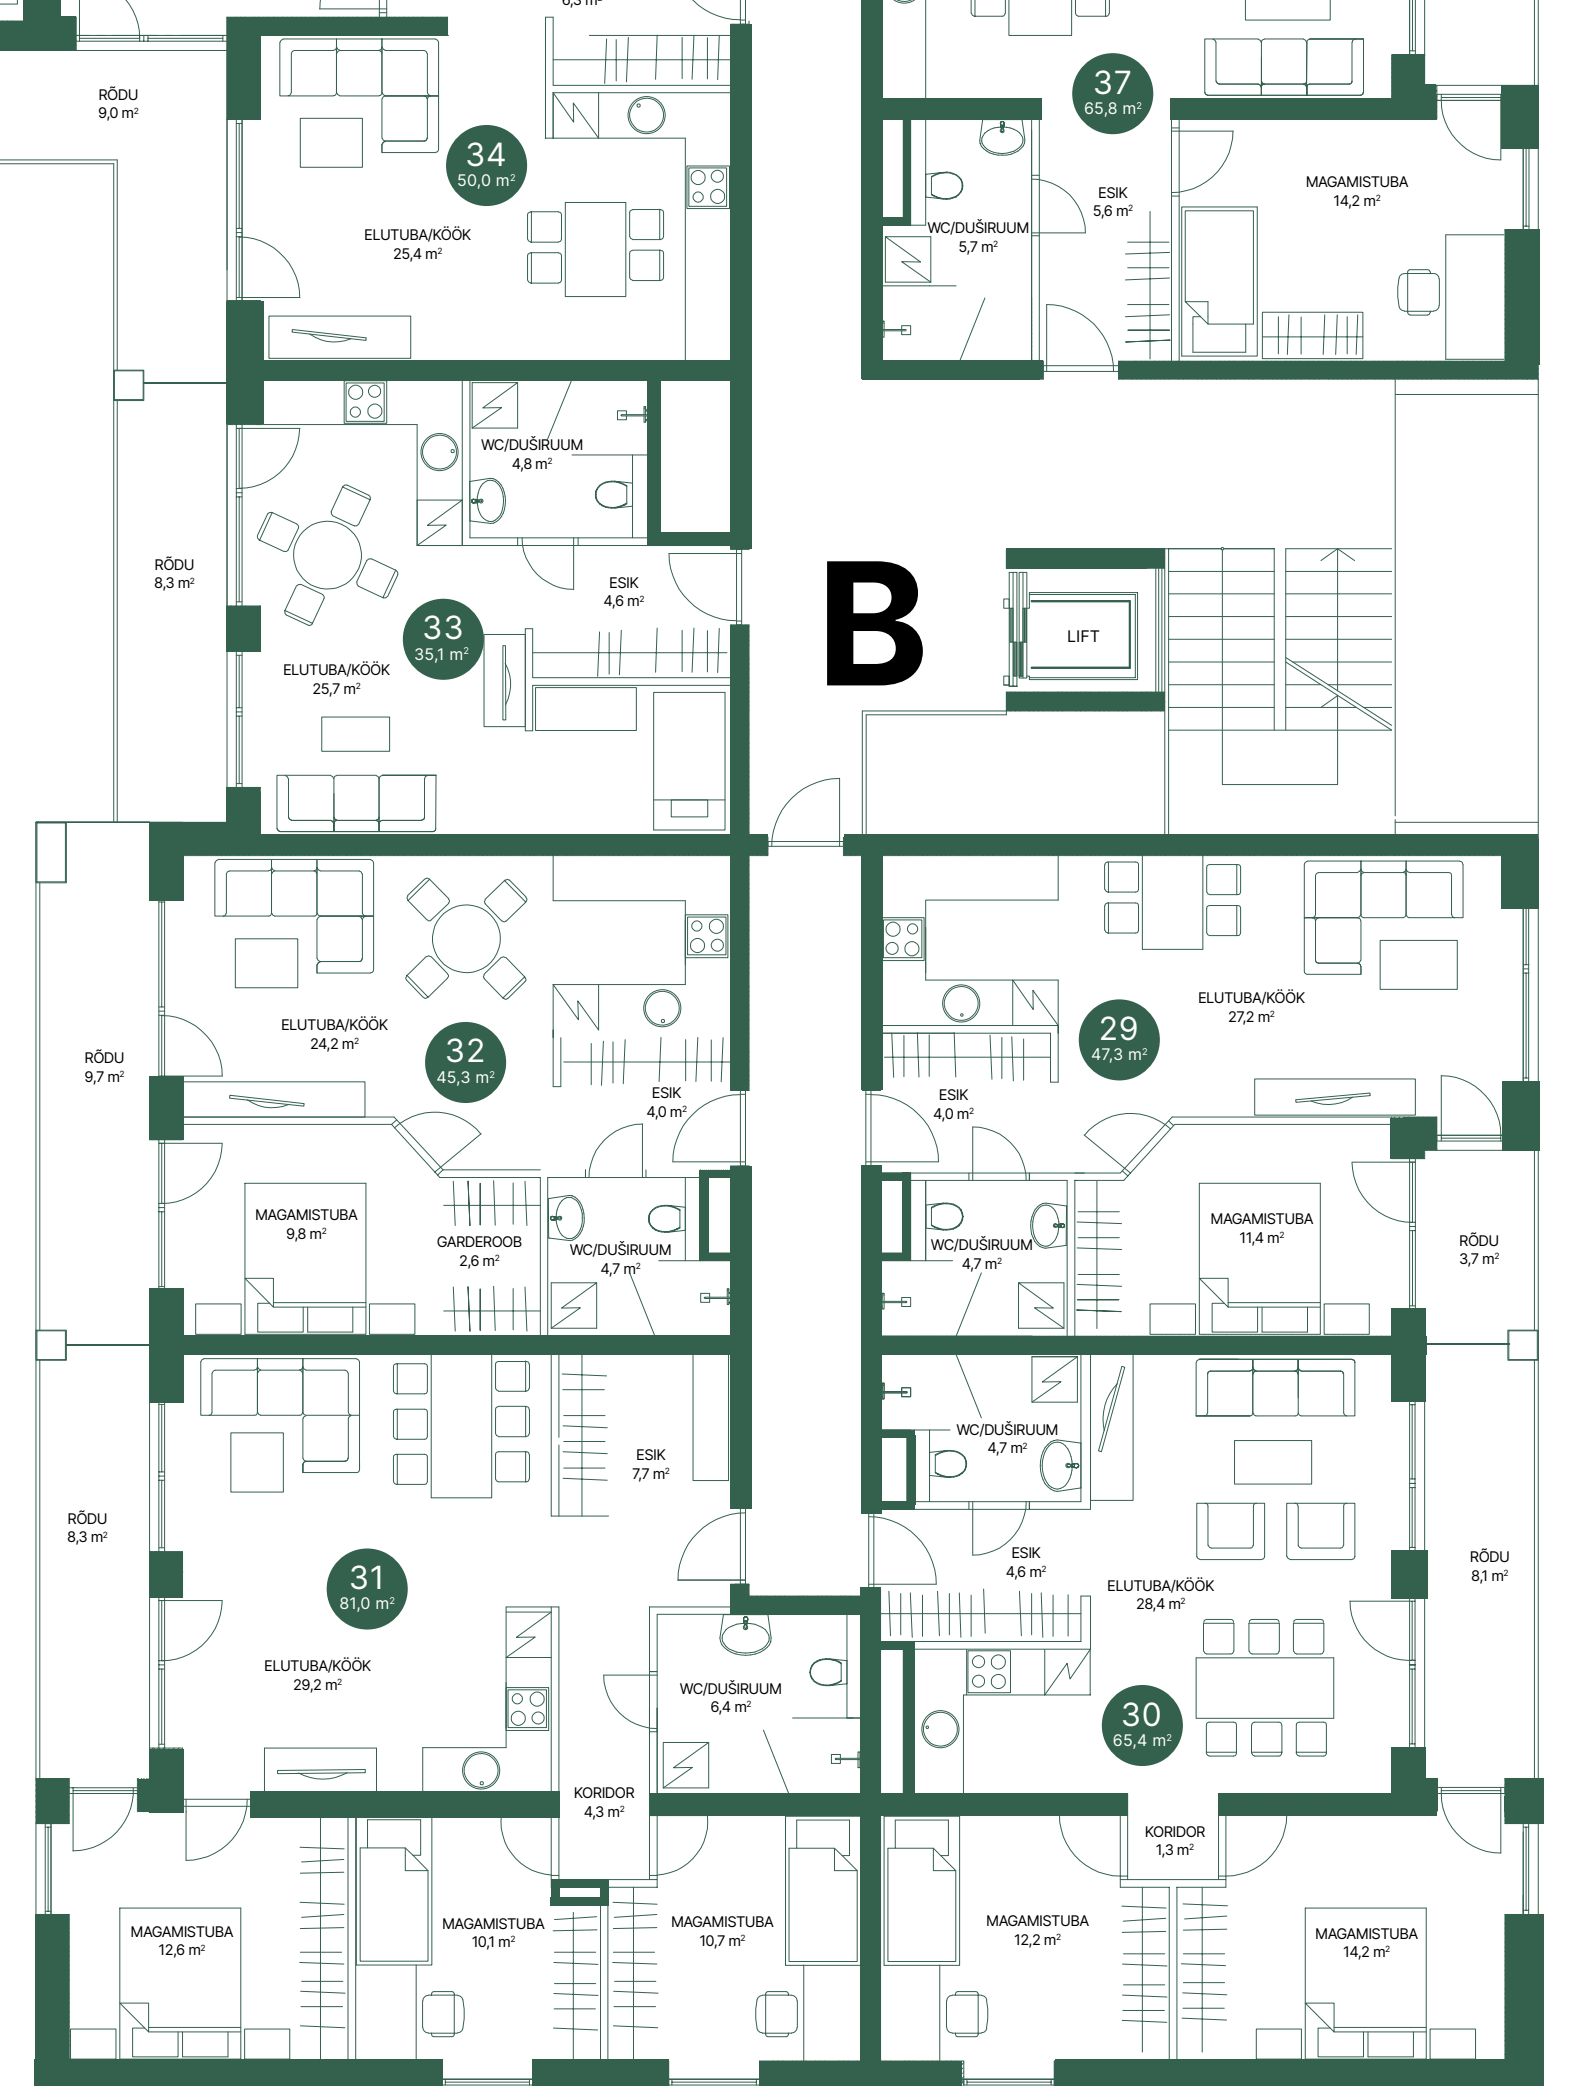

Metsa 20, Pärnu  
 Elu tänapäevase mugavuse keskel.  
[www.metsa20.ee](http://www.metsa20.ee)

**1. korrus**

Korter	Korrus	Tube	Pindala	Terrass	Sissepääs
1	1	4	81,8 m <sup>2</sup>	8,5 m <sup>2</sup>	A
2	1	2	45,6 m <sup>2</sup>	9,4 m <sup>2</sup>	A
3	1	1	29,6 m <sup>2</sup>	5,4 m <sup>2</sup>	A
4	1	2	43,8 m <sup>2</sup>	9,7 m <sup>2</sup>	A
5	1	2	43,6 m <sup>2</sup>	8,3 m <sup>2</sup>	A
26	1	4	81,0 m <sup>2</sup>	8,3 m <sup>2</sup>	B
27	1	2	45,3 m <sup>2</sup>	9,8 m <sup>2</sup>	B
28	1	3	66,0 m <sup>2</sup>	14,3 m <sup>2</sup>	B

## 2. korrus

Korter	Korrus	Tube	Pindala	Rõdu	Sissepääs
6	2	2	46,6 m <sup>2</sup>	4,6 m <sup>2</sup>	A
7	2	2	47,4 m <sup>2</sup>	3,7 m <sup>2</sup>	A
8	2	2	46,6 m <sup>2</sup>	3,3 m <sup>2</sup>	A
9	2	2	43,6 m <sup>2</sup>	8,3 m <sup>2</sup>	A
10	2	2	43,8 m <sup>2</sup>	9,4 m <sup>2</sup>	A
11	2	2	45,3 m <sup>2</sup>	9,4 m <sup>2</sup>	A
12	2	2	45,6 m <sup>2</sup>	9,4 m <sup>2</sup>	A
13	2	4	81,7 m <sup>2</sup>	8,2 m <sup>2</sup>	A
14	2	3	66,6 m <sup>2</sup>	8,2 m <sup>2</sup>	A
15	2	2	47,8 m <sup>2</sup>	3,7 m <sup>2</sup>	A
29	2	2	47,3 m <sup>2</sup>	3,7 m <sup>2</sup>	B
30	2	3	65,4 m <sup>2</sup>	8,1 m <sup>2</sup>	B
31	2	4	81,0 m <sup>2</sup>	8,3 m <sup>2</sup>	B
32	2	2	45,3 m <sup>2</sup>	9,7 m <sup>2</sup>	B
33	2	1	35,1 m <sup>2</sup>	8,3 m <sup>2</sup>	B
34	2	2	50,0 m <sup>2</sup>	9,0 m <sup>2</sup>	B
35	2	3	61,8 m <sup>2</sup>	4,8 m <sup>2</sup> / 3,3 m <sup>2</sup>	B
36	2	3	56,2 m <sup>2</sup>	4,0 m <sup>2</sup>	B
37	2	3	65,8 m <sup>2</sup>	8,1 m <sup>2</sup>	B