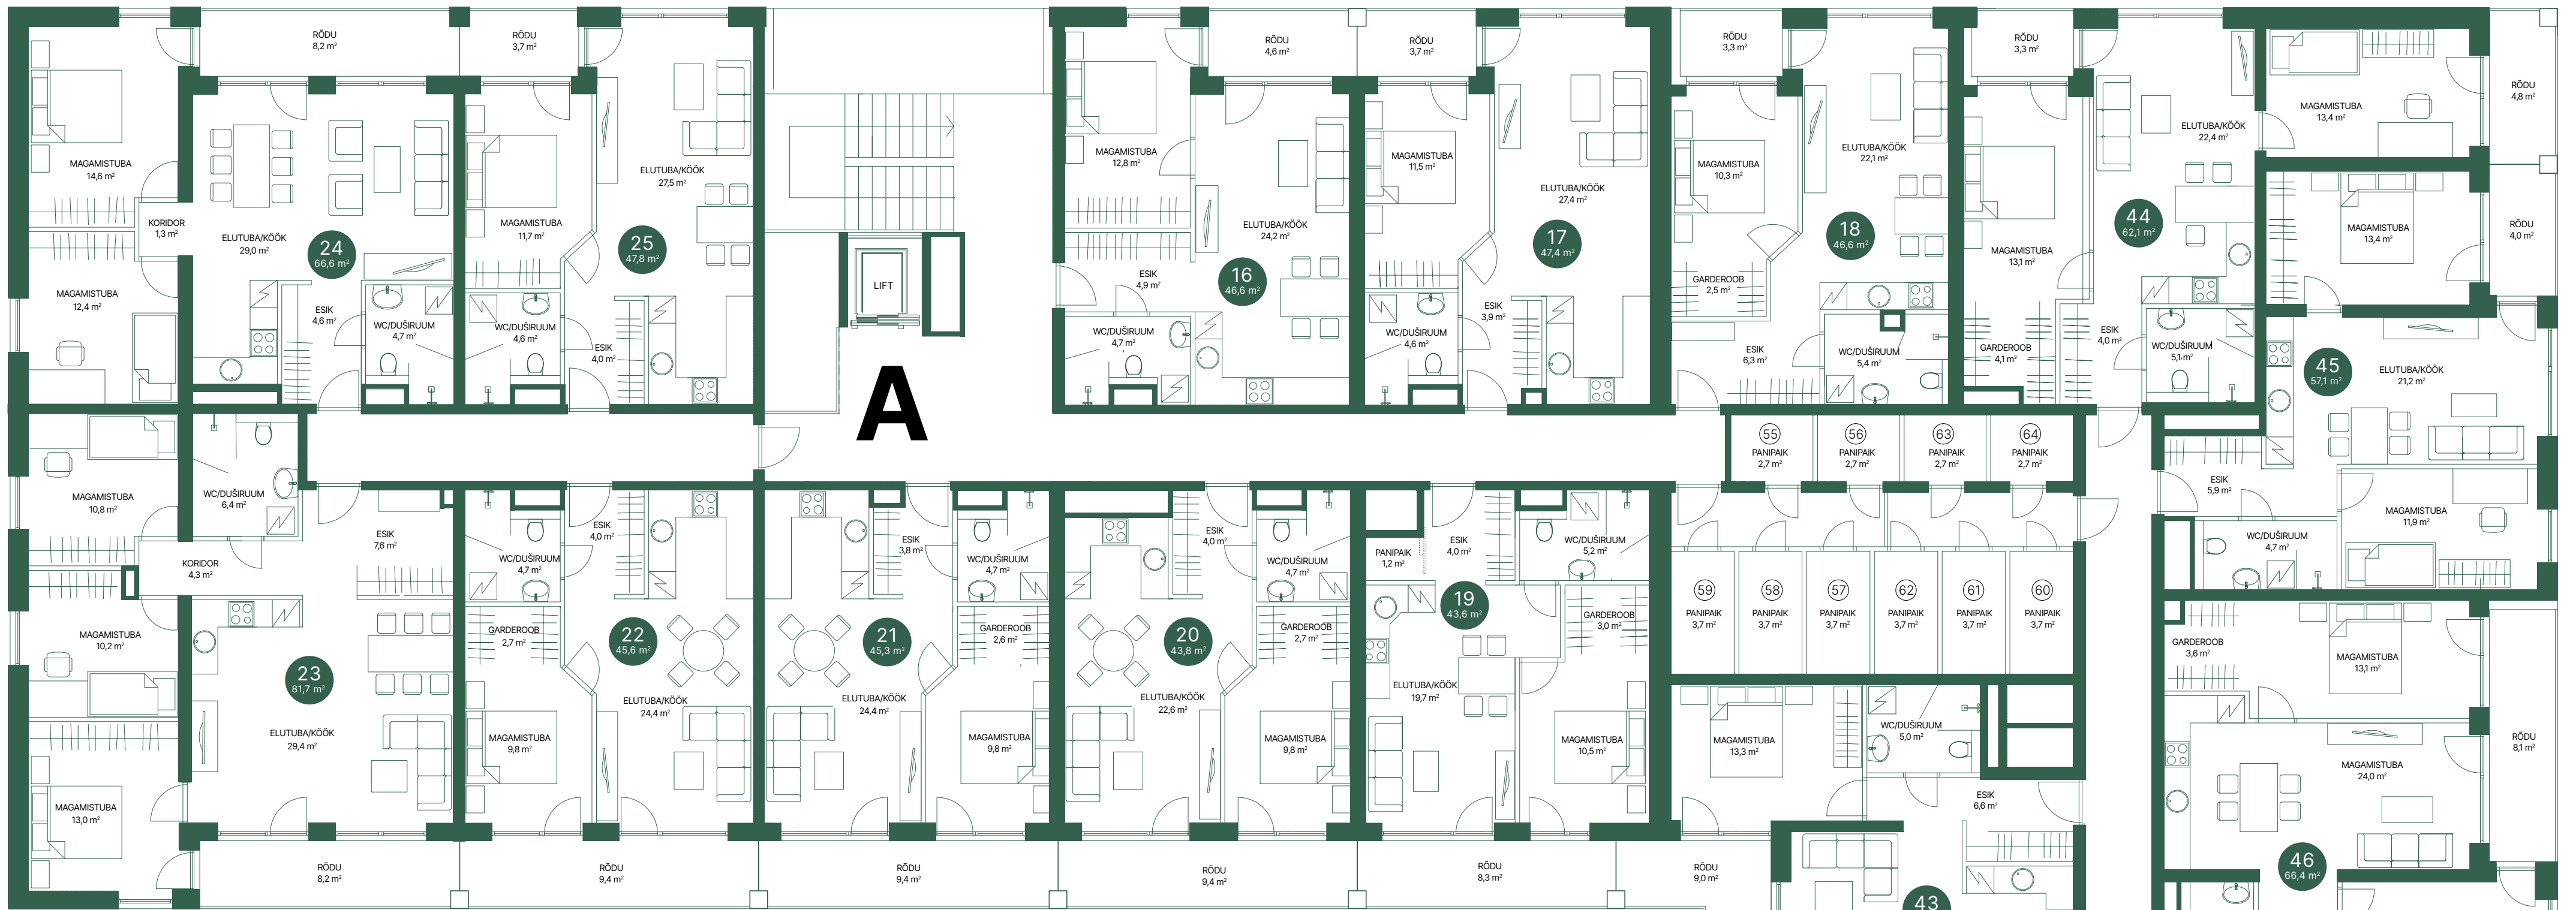

Metsa 20, Pärnu
Elu tänapäevase mugavuse keskel.
www.metsa20.ee

3. korrus

Korter	Korrus	Tube	Pindala	Rödu	Sissepääs
16	3	2	46,6 m²	4,6 m²	A
17	3	2	47,4 m²	3,7 m²	A
18	3	2	46,6 m²	3,3 m²	A
19	3	2	43,6 m²	8,3 m²	A
20	3	2	43,8 m²	9,4 m²	A
21	3	2	45,3 m²	9,4 m²	A
22	3	2	45,6 m²	9,4 m²	A
23	3	4	81,7 m²	8,2 m²	A
24	3	3	66,6 m²	8,2 m²	A
25	3	2	47,8 m²	3,7 m²	A
38	3	2	47,7 m²	3,7 m²	B
39	3	3	66,1 m²	8,1 m²	B
40	3	4	81,8 m²	8,3 m²	B
41	3	2	45,6 m²	9,7 m²	B
42	3	1	35,4 m²	8,3 m²	B
43	3	2	50,6 m²	9,0 m²	B
44	3	3	62,1 m²	4,8 m² / 3,3 m²	B
45	3	3	57,1 m²	4,0 m²	B
46	3	3	66,4 m²	8,1 m²	B