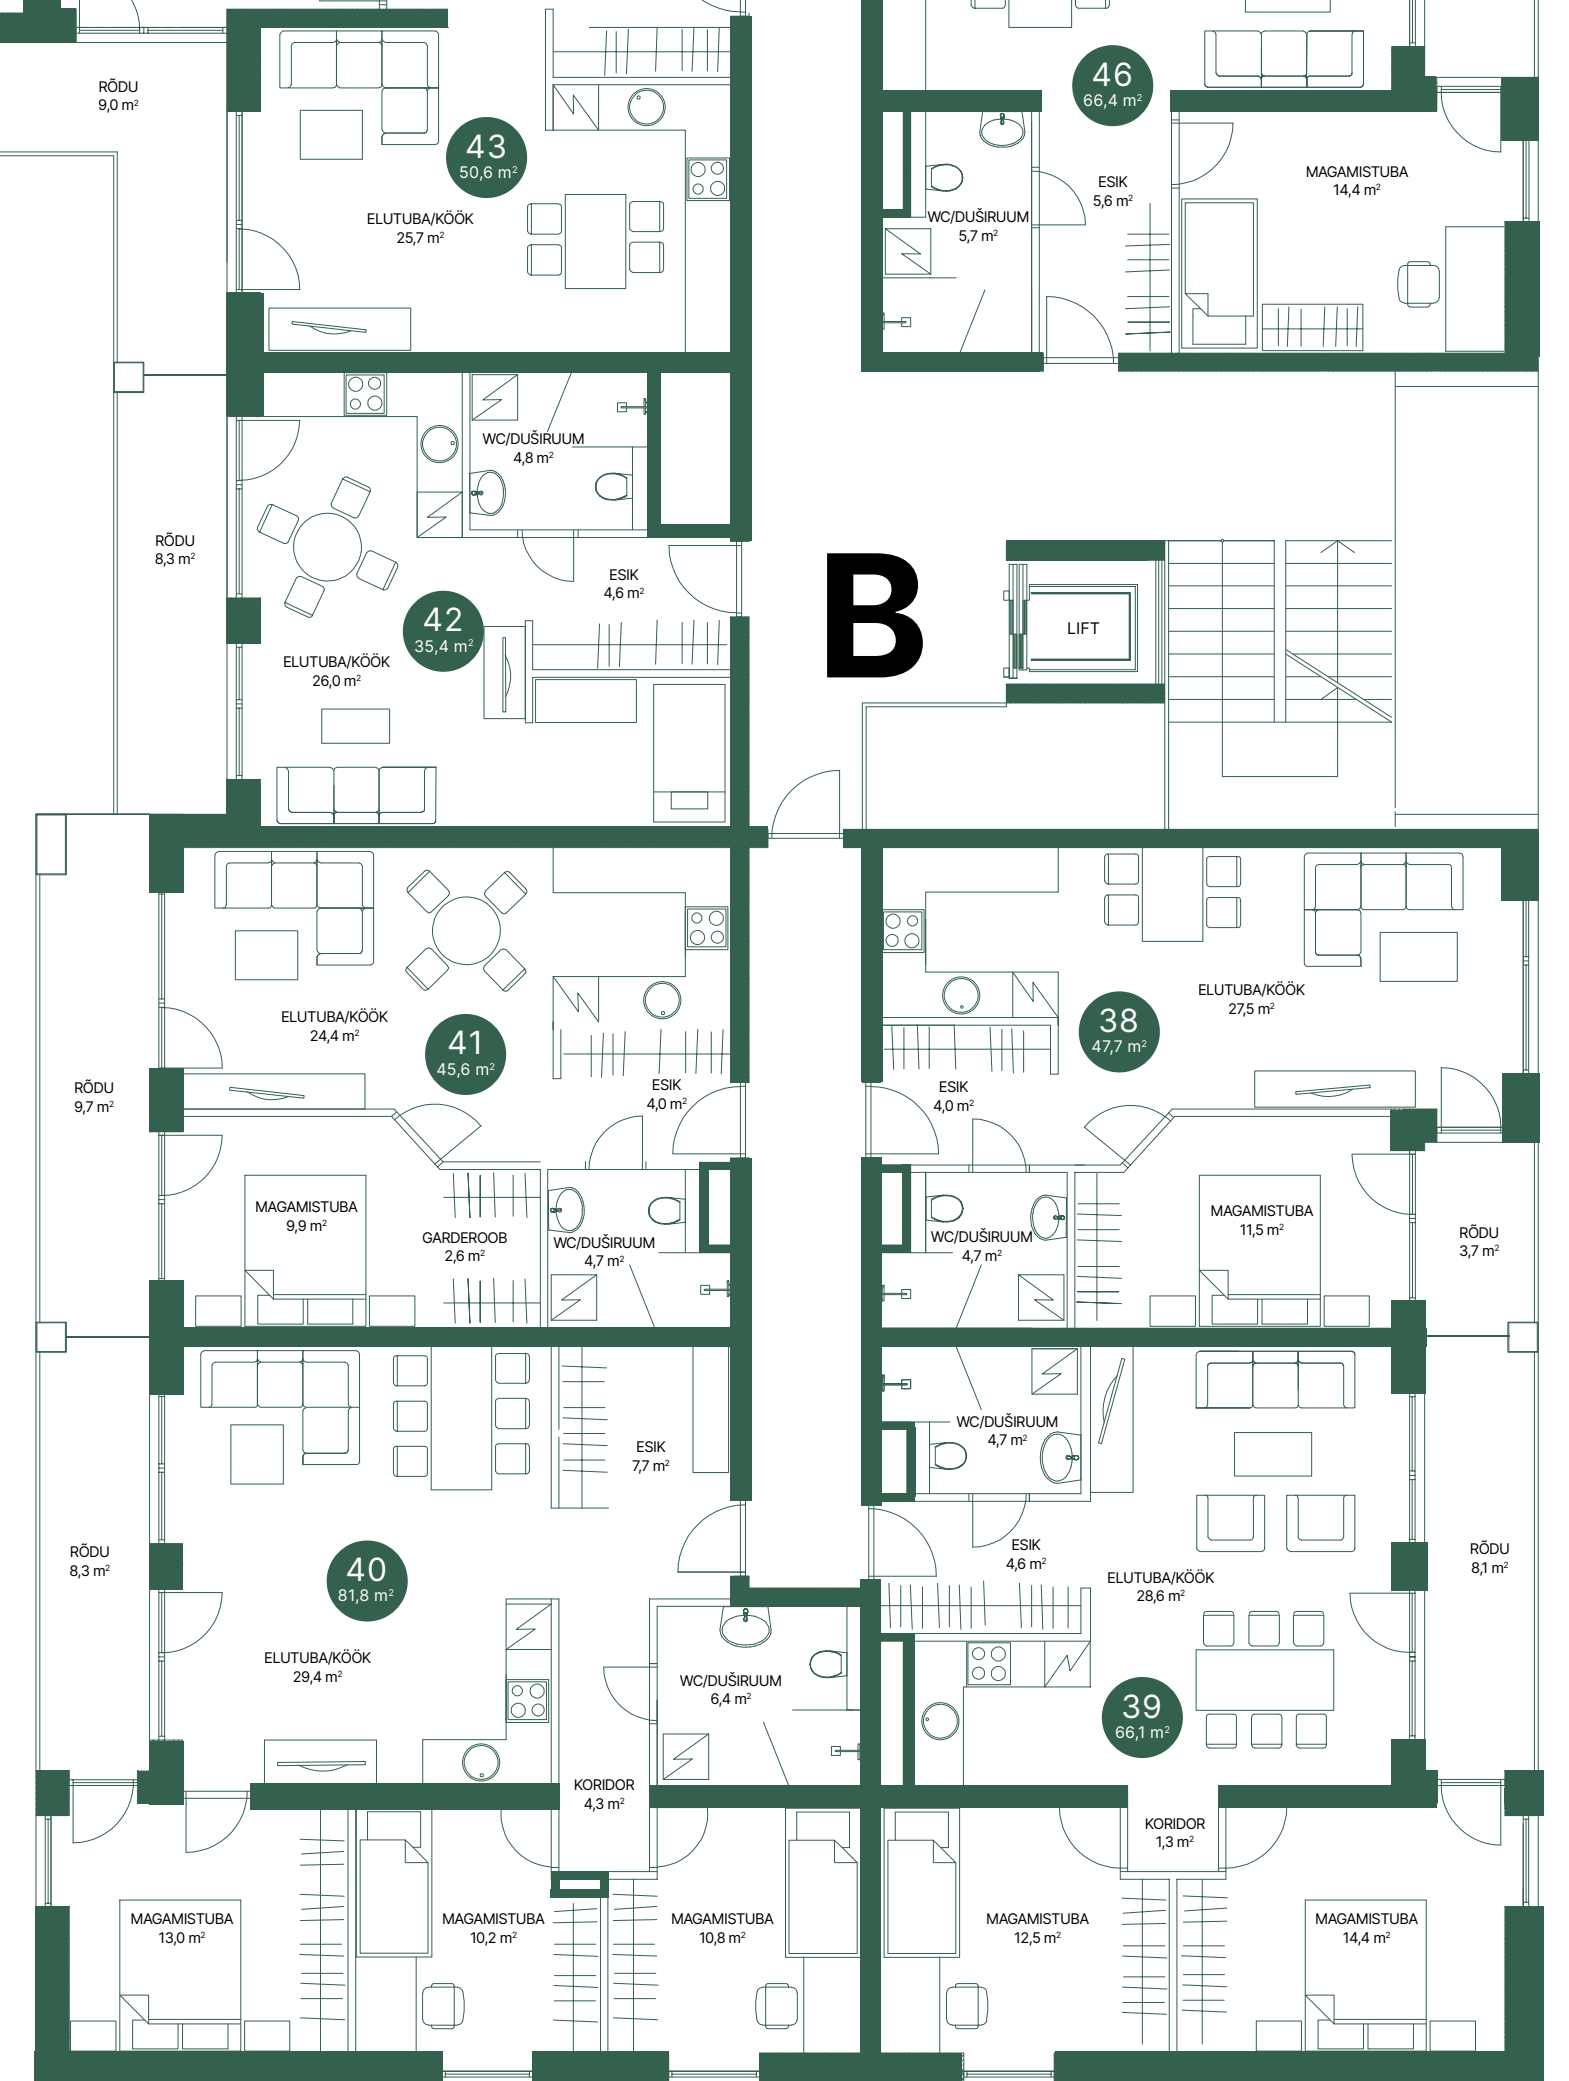

Metsa tänav